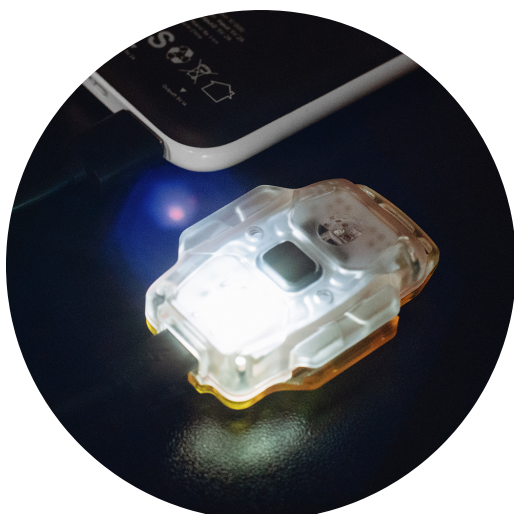

ВЕЛОФОНАРЬ

- Надежные силиконовые кольца для установки на велосипед
- Белый постоянный свет и белый Маячок для использования в качестве передней фары или ходового огня. Красный постоянный свет и красный Маячок — в качестве заднего велогабарита