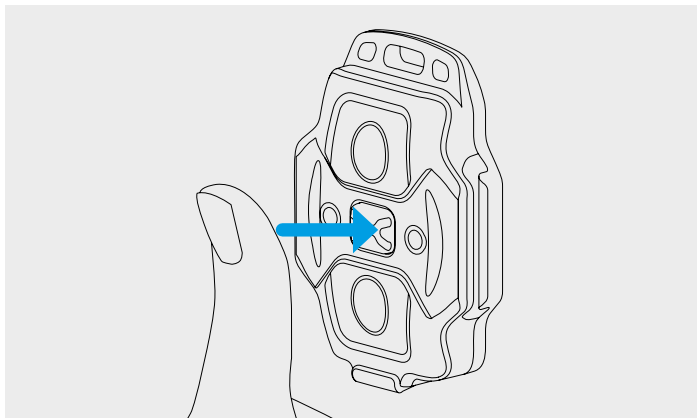

Управление

ВЫКЛЮЧЕННОЕ СОСТОЯНИЕ:

1 клик: Включение последнего использованного режима.

Нажатие и удержание: Включение режима Светлячок.

ВКЛЮЧЕННОЕ СОСТОЯНИЕ:

1 клик: Выключение фонаря.

Нажатие и удержание: Переход к циклическому перебору режимов из любого режима: Светлячок - Базовый1 - Базовый2 - Базовый3 - Маячок - Базовый1. Отпустите кнопку для выбора.

ЛЮБОЕ СОСТОЯНИЕ:

2 клика: Переключение между белым светом и красно-синим Маячком.

Индикация уровня заряда аккумулятора. После выключения фонаря белый светодиод мигнет от 1 до 4 раз в соответствии с уровнем заряда аккумулятора: 1 раз – менее 25%, 2 раза – менее 50%, 3 раза – менее 75%, 4 раза – менее 100%.