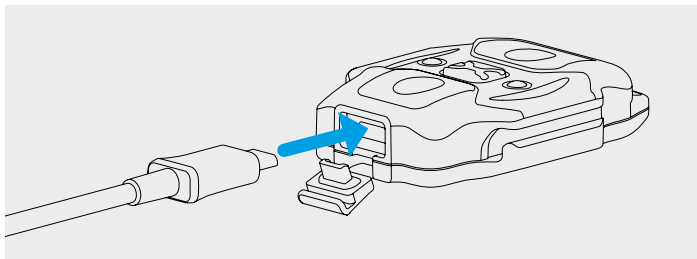

Зарядка

Вставьте в разъем Micro USB кабель и подключите его к выходу USB-A источника питания (например, сетевого адаптера, Powerbank или компьютера). Примерное время заряда полностью разряженного аккумулятора 2 ч 50 мин.

Индикация зарядки:

Красный – идет зарядка. Зеленый – заряжено.

Нельзя заряжать фонарь при температуре окружающей среды ниже 0 °С.

Гарантия и сервис

Бесплатный гарантийный ремонт осуществляется в течение 5 лет (кроме встроенных аккумуляторов, креплений, держателей, зарядных устройств, кнопок и соединительных разъемов, имеющих 12 месяцев гарантии) с даты покупки при наличии документа, подтверждающего покупку. Гарантия не распространяется на повреждения при:

1. Использовании не по инструкции.
2. Попытках модификации или ремонта несертифицированным мастером.
3. Использовании в хлорированных, загрязненных жидкостях или морской воде.
4. Погружении в жидкость при нарушенной герметичности.
5. Воздействии высокой температуры или химических веществ, в т.ч. жидкости из протекших элементов питания.