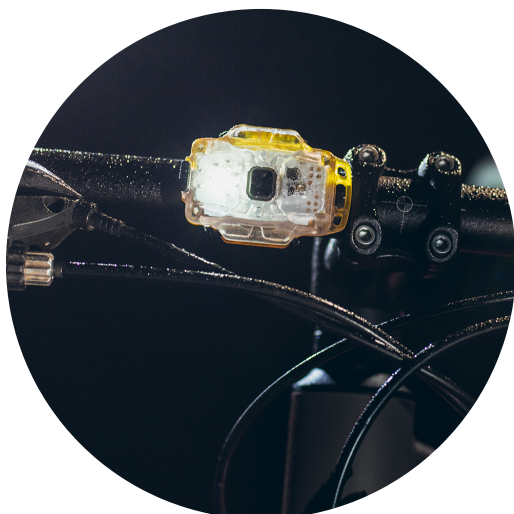

ВЕЛОФОНАРЬ

- Надежные силиконовые кольца для установки на велосипед
- Белый постоянный свет и белый Маячок для использования в качестве передней фары или ходового огня. Красный постоянный свет и красный Маячок — в качестве заднего велогабарита