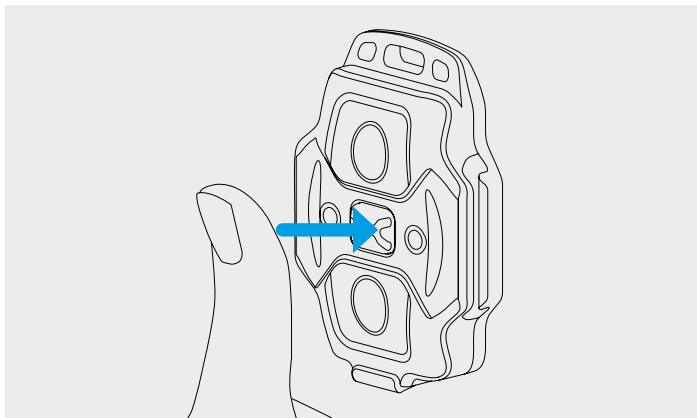

Управление

ВЫКЛЮЧЕННОЕ СОСТОЯНИЕ:

1 клик: Включение последнего использованного режима.

ВКЛЮЧЕННОЕ СОСТОЯНИЕ:

1 клик: Выключение фонаря.

Нажатие и удержание: Переход к циклическому перебору режимов выбранного цвета из любого режима: Светлячок - Базовый1 - Базовый2 - Базовый3 - Маячок. Отпустите кнопку для выбора.

ЛЮБОЕ СОСТОЯНИЕ:

2 клика: Переключение между белым и красным светом.

Блокировка от случайного включения. Чтобы заблокировать/разблокировать фонарь, нажмите кнопку выключенного фонаря и удерживайте ее в течение 4 сек. Белый светодиод фонаря мигнет один раз, подтверждая действие.