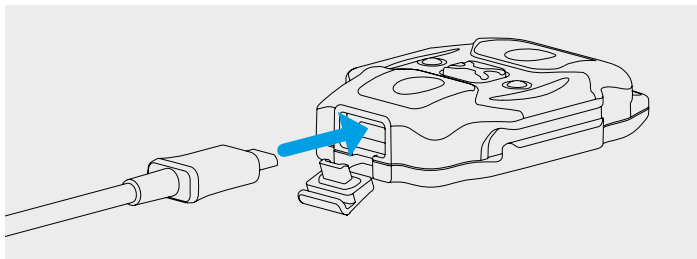

Зарядка

Вставьте в разъем Micro USB кабель и подключите его к выходу USB-A источника питания (например, сетевого адаптера, Powerbank или компьютера). Примерное время заряда полностью разряженного аккумулятора 2 ч 50 мин.

Индикация зарядки:

Красный – идет зарядка. Зеленый – заряжено.

Нельзя заряжать фонарь при температуре окружающей среды

ниже 0 °С.

Гарантия и сервис

Бесплатный гарантийный ремонт осуществляется в течение 5 лет (кроме встроенных аккумуляторов, креплений, держателей, зарядных устройств, кнопок и соединительных разъемов, имеющих 12 месяцев гарантии) с даты покупки при наличии документа, подтверждающего покупку. Гарантия не распространяется на повреждения при:

1. Использовании не по инструкции.
2. Попытках модификации или ремонта несертифицированным мастером.
3. Использовании в хлорированных, загрязненных жидкостях или морской воде.
4. Погружении в жидкость при нарушенной герметичности.
5. Воздействии высокой температуры или химических веществ, в т.ч. жидкости из протекших элементов питания.